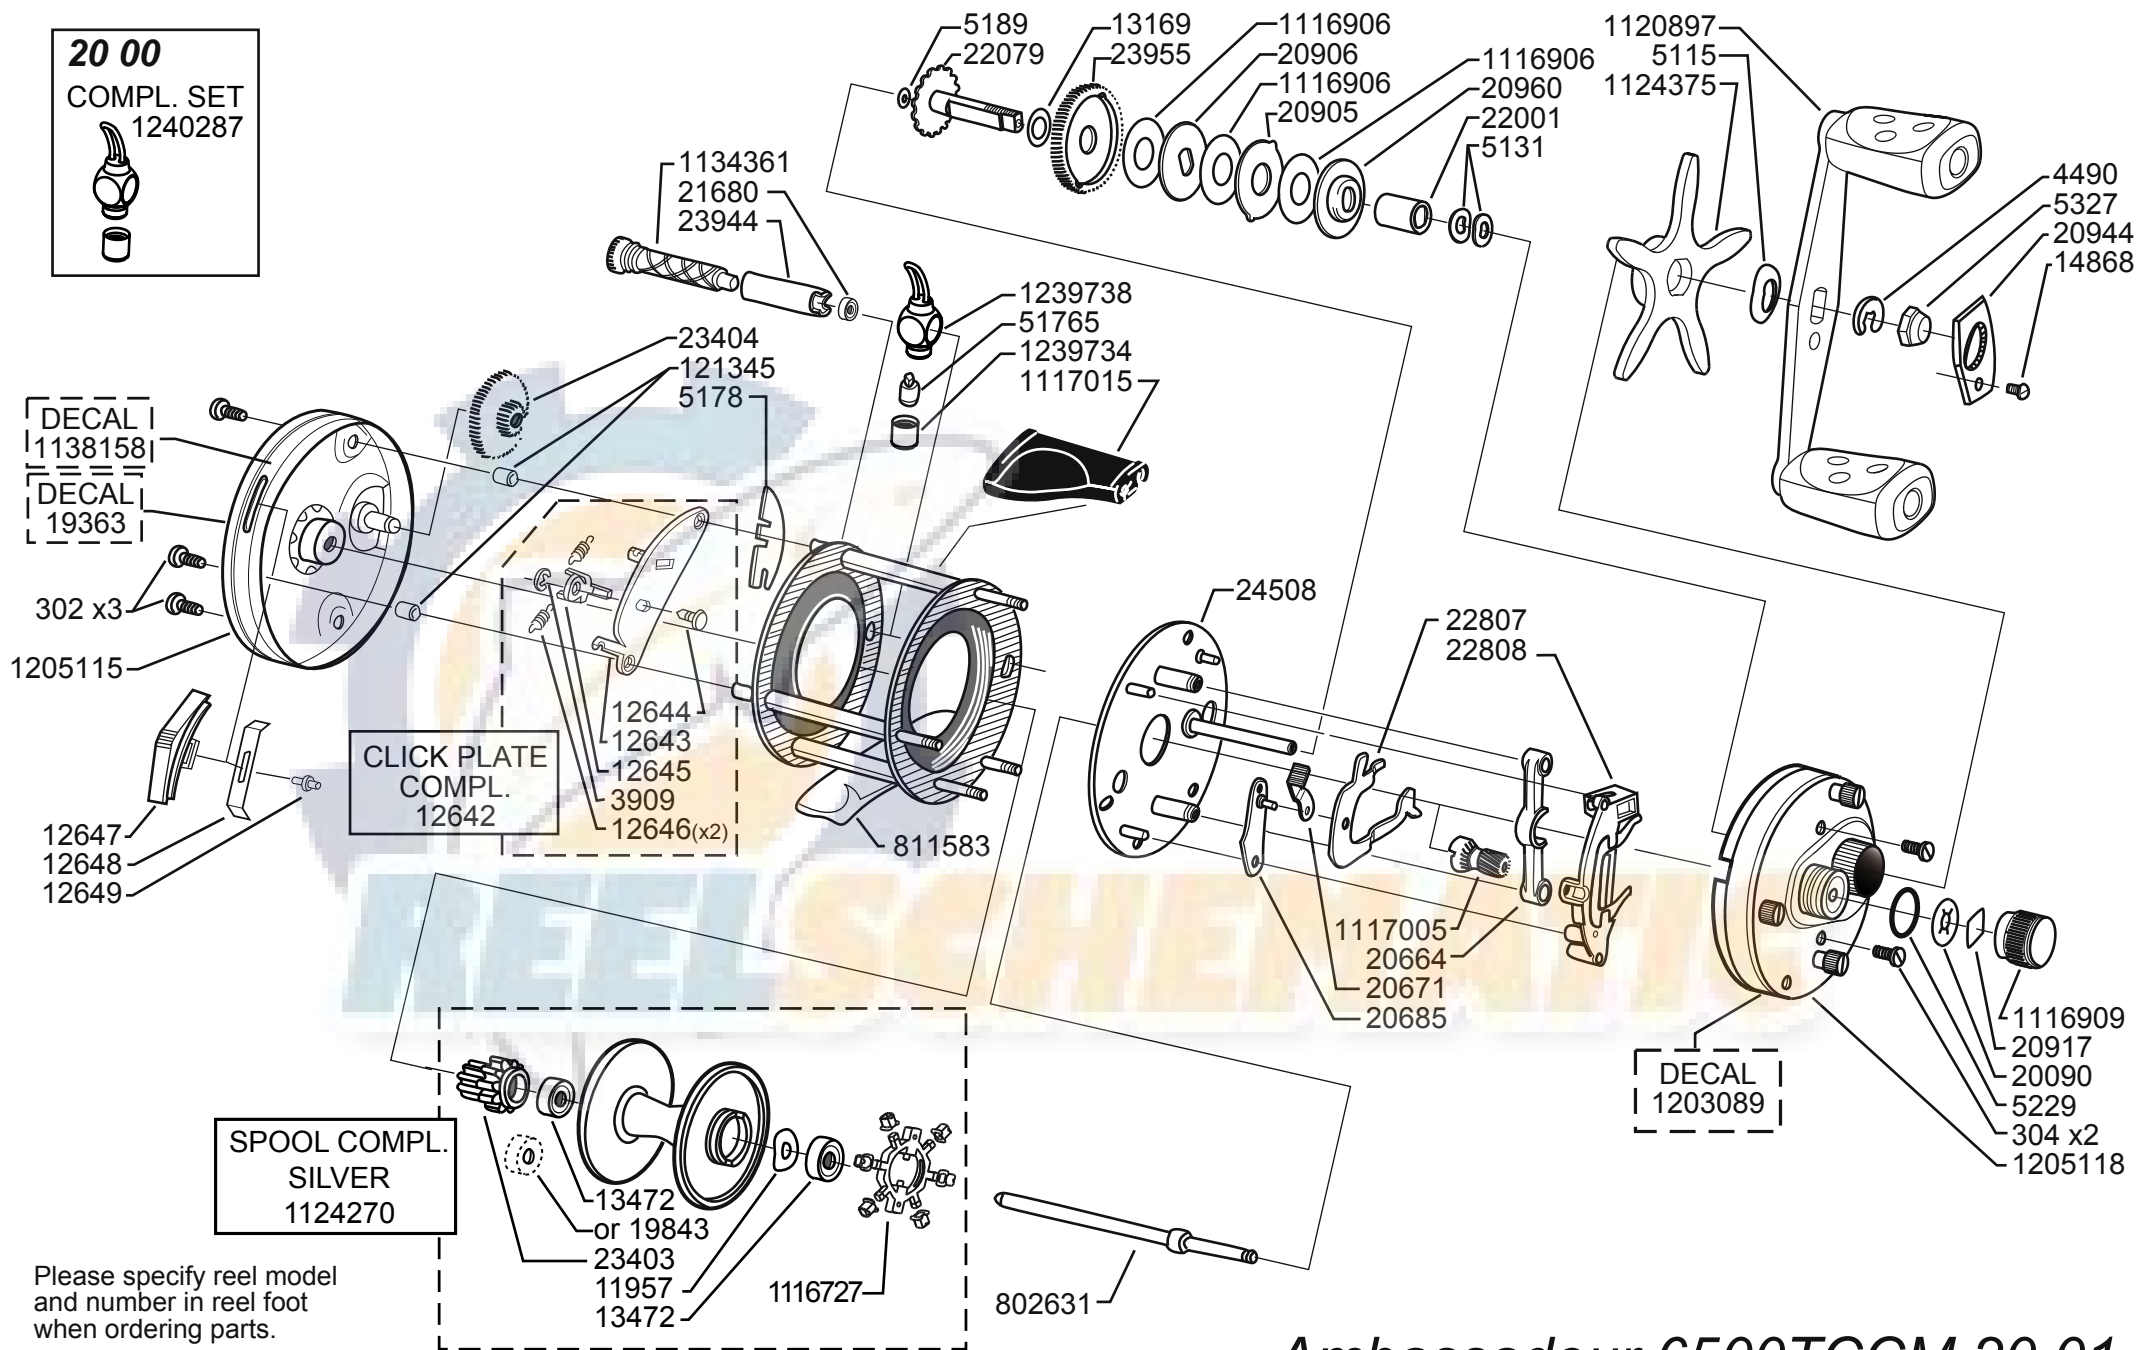

20 00
COMPL. SET
 1240287

Please specify reel model
 and number in reel foot
 when ordering parts.

Vid beställning av reservdelar
 bör alltid rulltyp och nummer-
 beteckning i rullfoten anges.

Ambassadeur 6500TCCM 20 01

1204495 Grey

34-12768-1